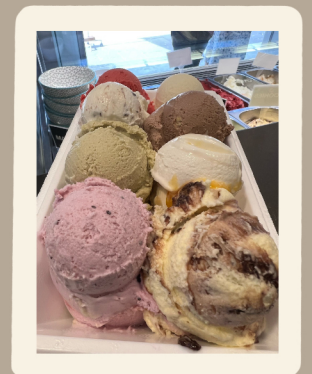

Family Boxen

Die Family Boxen sind ein Angebot um Eis bequem zu Hause zu teilen. In der Isolierbox gut zu transportieren und ohne zusätzliche Löffel und Becher zu einem günstigeren Kugel-Preis.

Wir bieten verschiedene Größen an:
M - 9 Kugeln Eis, 3 Sorten - 11,70 €
L - 12 Kugeln Eis, 6 Sorten - 15,60 €
XL - 16 Kugeln Eis, 8 Sorten - 20,50 €